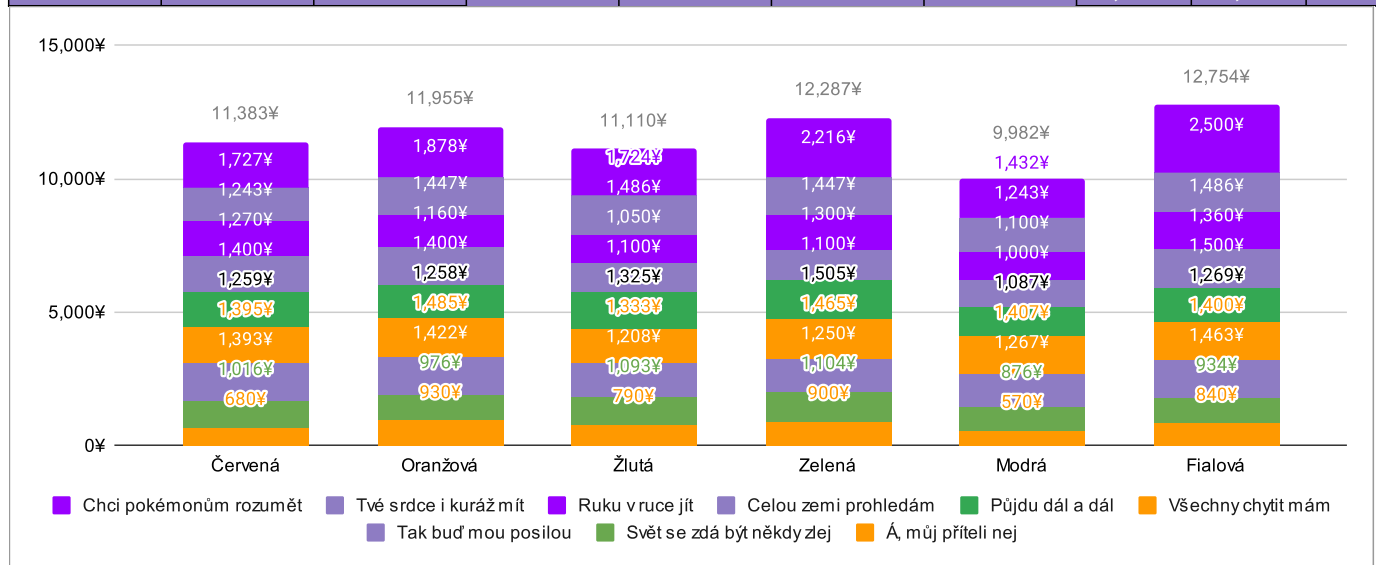

Chci pokémonům rozumět

| | Označená políčka | Kompletní questy | Příběhové texty | | Raketák poražen | Berries | ¥ za hru | Celkem ¥ | Pořadí |
|-----------------|------------------|------------------|-----------------|--------|-----------------|---------|----------|----------|--------|
| | | | Sebráno | Pořadí | | | | | |
| Červená | 31 | 6 | 4 | 0 | 0 | 3 | 1,727¥ | 11,383¥ | 4 |
| Oranžová | 27 | 6 | 3 | 1 | 1 | 2 | 1,878¥ | 11,955¥ | 3 |
| Žlutá | 21 | 4 | 2 | 1 | 1 | 4 | 1,724¥ | 11,110¥ | 5 |
| Zelená | 25 | 6 | 4 | 0 | 1 | 5 | 2,216¥ | 12,287¥ | 2 |
| Modrá | 17 | 2 | 2 | 1 | 1 | 3 | 1,432¥ | 9,982¥ | 6 |
| Fialová | 34 | 8 | 4 | 0 | 1 | 5 | 2,500¥ | 12,754¥ | 1 |

Hodnocení: Poměrově ku maximálnímu počtu hodnoceny políčka (¥1000), questy (¥1000), sebrané příběhové texty (¥1000) a berries (¥500). Správné pořadí příběhových textů přináší bonus (¥50) a poražení raketáckého gymu je za ¥400.