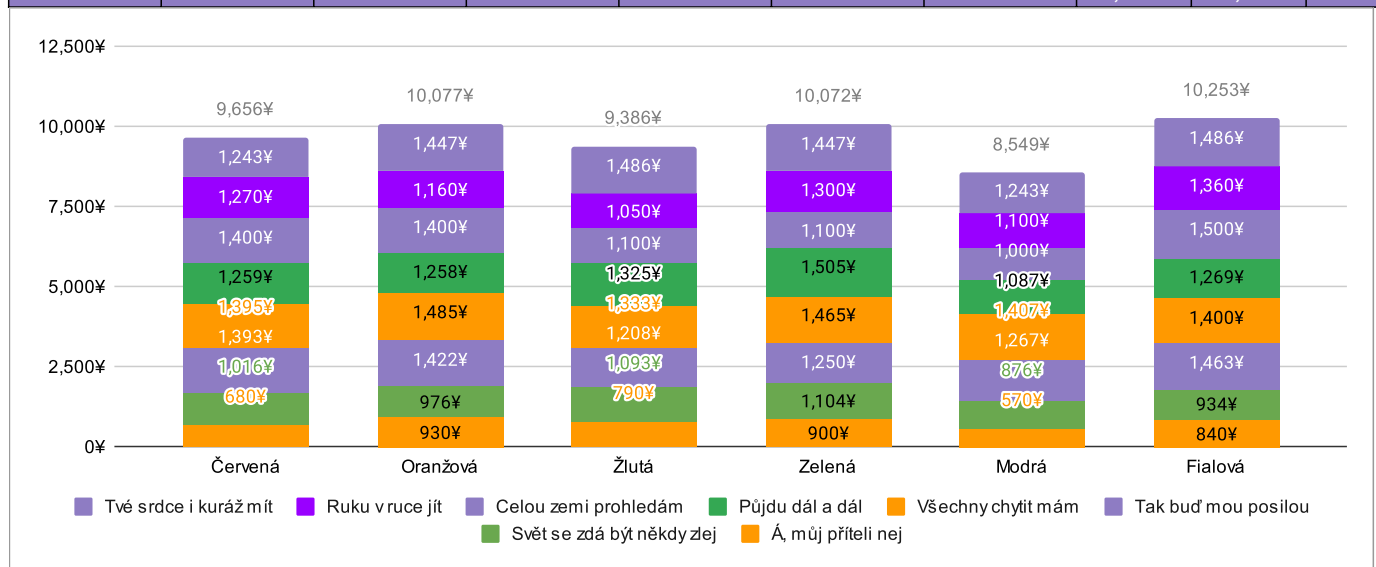

Tvé srdce i kuráž mít

	Chyceno před večeří			Chyceno po večeří			¥ za hru	Celkem ¥	Pořadí
	Vodní gym	Ohnivý gym	Travní gym	Vodní gym	Ohnivý gym	Travní gym			
Červená	0	0	0	0	1	1	1,243¥	9,656¥	4
Oranžová	0	0	1	1	1	0	1,447¥	10,077¥	2
Žlutá	0	1	1	0	1	0	1,486¥	9,386¥	5
Zelená	0	0	1	1	1	0	1,447¥	10,072¥	3
Modrá	0	0	0	1	0	1	1,243¥	8,549¥	6
Fialová	1	1	0	0	0	1	1,486¥	10,253¥	1

Hodnocení: Suma výher týmu v poměru se sumou výher všech týmů, logaritmičsky, násobena základem ¥4000. Výhry po večeří mají váhu 80%.