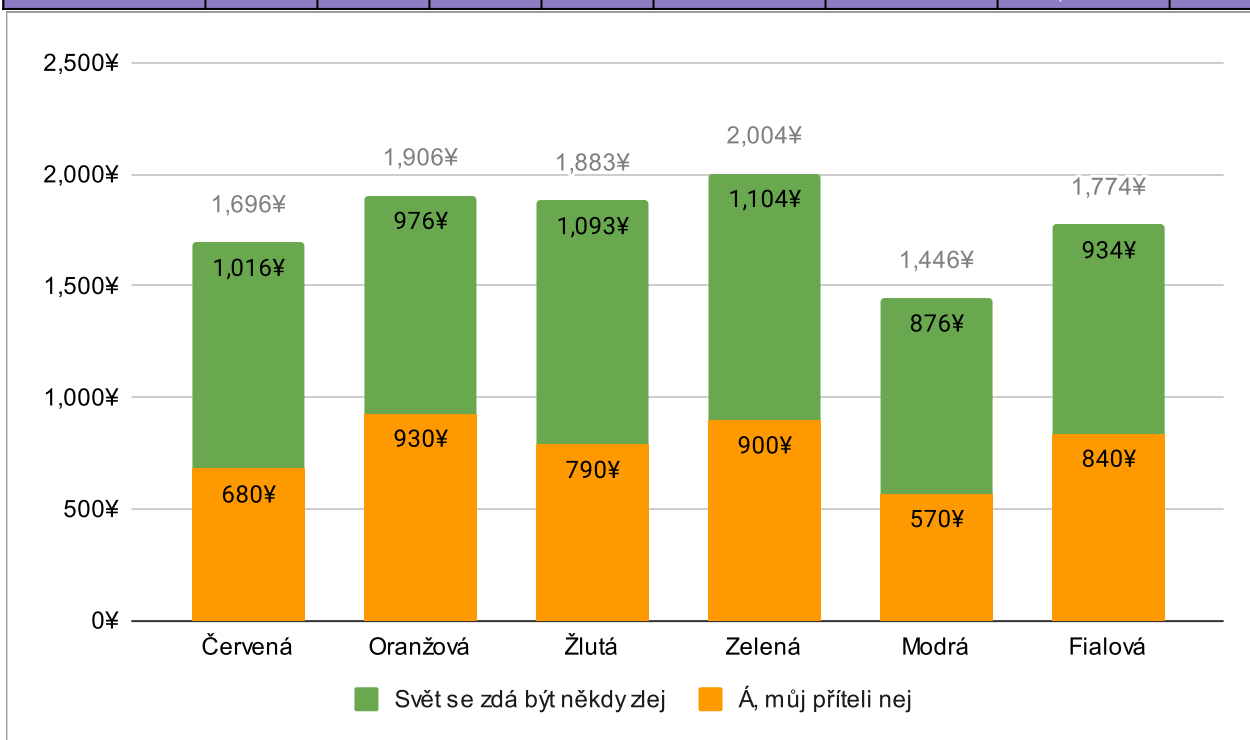

Svět se zdá být někdy zlej

	1. kolo		2. kolo		Korekce počtu členů týmu	¥ za hru	Celkem ¥	Pořadí
	Minut	Sekund	Minut	Sekund				
Červená	78	57	36	44	0.857	1,016¥	1,696¥	4
Oranžová	36	25	60	19	0.857	976¥	1,906¥	3
Žlutá	85	18	78	46	0.857	1,093¥	1,883¥	2
Zelená	77	58	94	57	0.857	1,104¥	2,004¥	1
Modrá	26	9	26	39	1	876¥	1,446¥	6
Fialová	37	38	42	26	0.857	934¥	1,774¥	5

Hodnocení: Poměrem logaritmů sum minut z obou kol rozděleno 6000¥.